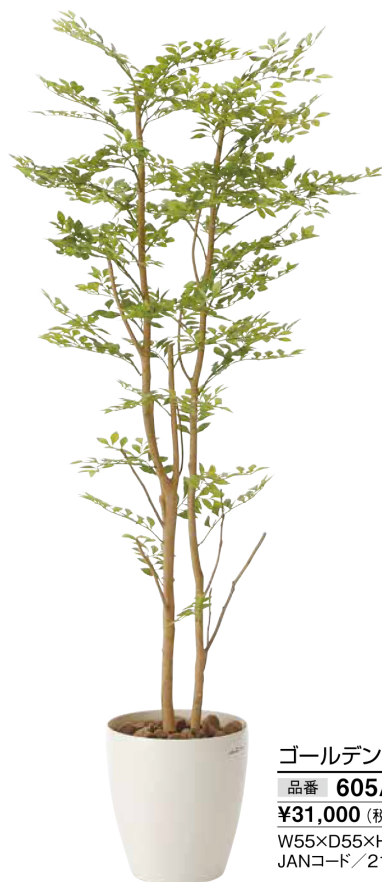

ゴールデンリーフ1.8
品番 **155B400-36**
¥40,000 (税込¥44,000)
W55×D55×H180cm
JANコード/101355

ゴールデンリーフ1.6
品番 **605A310-36**
¥31,000 (税込¥34,100)
W55×D55×H160cm
JANコード/212761

●特注サイズもご相談に応じます。