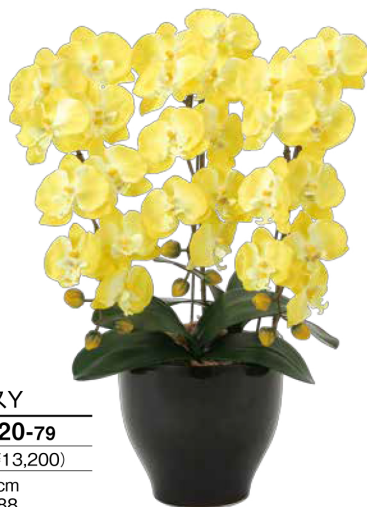

クイーン胡蝶蘭
5本立Y

品番 **448A150-79**

¥15,000 (税込¥16,500)

W53×D50×H74cm
JANコード/442946
花径(最大)10.5cm 花9輪 つぼみ3個

クイーン胡蝶蘭
5本立L

品番 **655A150-79**

¥15,000 (税込¥16,500)

W53×D50×H74cm
JANコード/123364
花径(最大)10.5cm 花9輪 つぼみ3個

クイーン胡蝶蘭
5本立W

品番 **654A150-79**

¥15,000 (税込¥16,500)

W53×D50×H74cm
JANコード/123265
花径(最大)10.5cm
花9輪 つぼみ3個

クイーン胡蝶蘭
5本立W/AB

品番 **916A150-79**

¥15,000 (税込¥16,500)

W53×D50×H74cm
JANコード/350906
花径(最大)10.5cm
花9輪 つぼみ3個

胡蝶蘭セリースY

品番 **917K120-79**

¥12,000 (税込¥13,200)

W42×D40×H66cm
JANコード/357288
花径(最大)10.5cm 花9輪 つぼみ3個

胡蝶蘭セリースL

品番 **21K120-79**

¥12,000 (税込¥13,200)

W42×D40×H66cm
JANコード/357059
花径(最大)10.5cm
花9輪 つぼみ3個